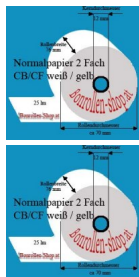

Normalpapier 2 Fach CB/CF weiß / gelb ab € á 1,21 Portofrei

0 € Versandkosten 2 % Rabatt bei Vorkasse 3 % Rabatt bei Bankeinzug

1 VPE € á 1,36 ab 2 VPE á 1,21

Bewertung: Noch nicht bewertet

Preis

ermäßigter Preis 1,36 €

Verkaufspreis 1,63 €

Netto Verkaufspreis 1,36 €

Preisnachlass

24 h
★★★★★

[Stellen Sie eine Frage zu diesem Produkt](#)

Beschreibung

Normalpapier 2 Fach CB/CF weiß / gelb

1 Karton 50 Stk á € 1,36